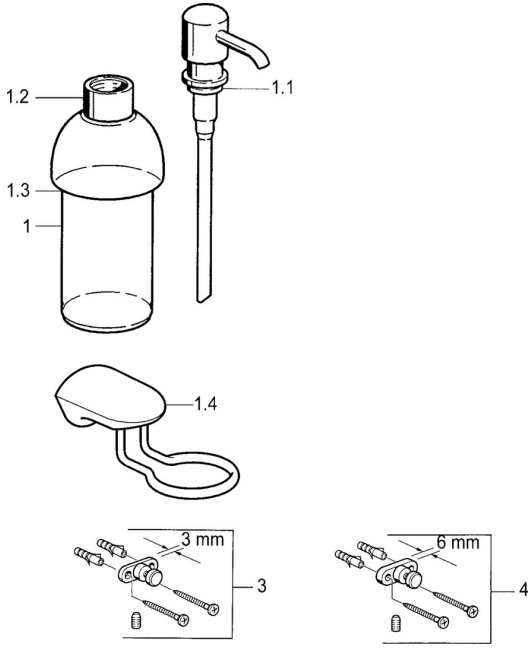

## Ersatzteile

### SP03350900

	Name	Art.-Nr.
1	Lotionspender <b>Ausgelaufen</b>	59912698
1	Lotionspender Chrom <b>Ausgelaufen</b>	59911530
1.1	Lotionspender, (2004-) Chrom <b>Ausgelaufen</b>	59911824
1.1	Lotionspender Edelmessing <b>Ausgelaufen</b>	59912701
1.2	Zubehörteil <b>Ausgelaufen</b>	59912563
1.3	Stützring Chrom <b>Ausgelaufen</b>	59911756
1.4	Wandhalter Chrom <b>Ausgelaufen</b>	59912703
3	Befestigungssatz <b>Ausgelaufen</b>	59911646