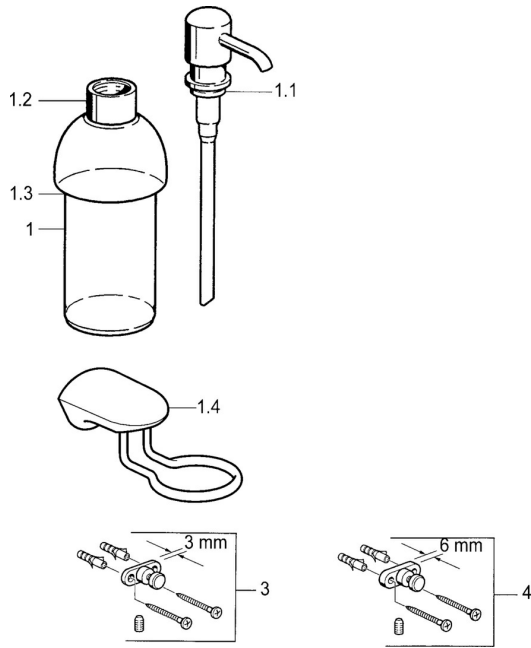

## Reserveonderdelen

### SP03350900

	Naam	Code
1	Lotion dispenser <b>Stopgezet</b>	59912698
1	Lotion dispenser Chroom <b>Stopgezet</b>	59911530
1.1	Lotion dispenser, (2004-) Chroom <b>Stopgezet</b>	59911824
1.1	Lotion dispenser Edelmessing <b>Stopgezet</b>	59912701
1.2	Toevoer <b>Stopgezet</b>	59912563
1.3	Support ring Chroom <b>Stopgezet</b>	59911756
1.4	Muurhaak Chroom <b>Stopgezet</b>	59912703
3	Bevestigingsset <b>Stopgezet</b>	59911646