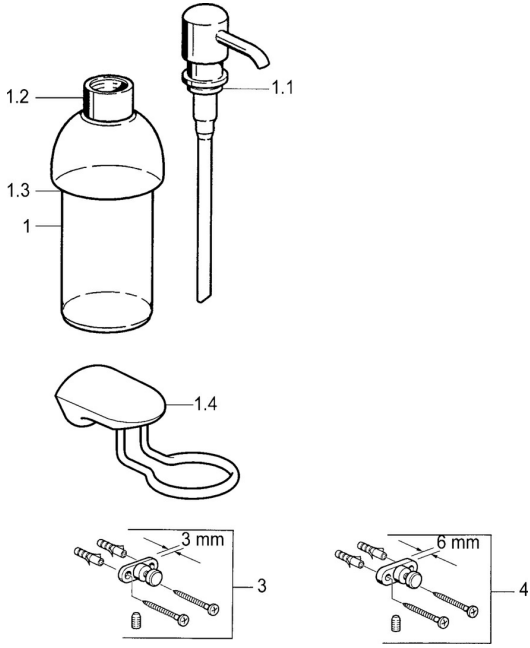

## Ersatzteile

### SP03350900

	Name	Art.-Nr.
1	Lotionspender <b>Ausgelaufen</b>	59912698
1	Lotionspender Chrom <b>Ausgelaufen</b>	59911530
1.1	Lotionspender, (2004-) Chrom <b>Ausgelaufen</b>	59911824
1.1	Lotionspender Edelmessing <b>Ausgelaufen</b>	59912701
1.2	Zubehörteil <b>Ausgelaufen</b>	59912563
1.3	Stützring Chrom <b>Ausgelaufen</b>	59911756
1.4	Wandhalter Chrom <b>Ausgelaufen</b>	59912703
3	Befestigungssatz <b>Ausgelaufen</b>	59911646