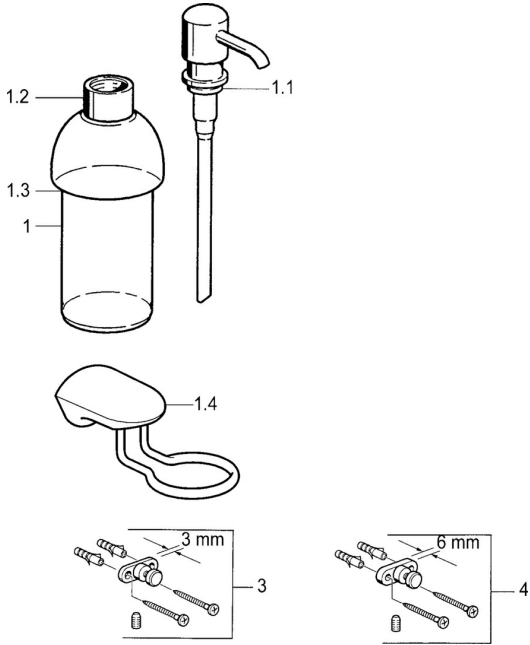

## Pièces de rechange

### SP03350900

	Nom	Code
1	distributeur de savon <b>Arrêté</b>	59912698
1	distributeur de savon Chrome <b>Arrêté</b>	59911530
1.1	distributeur de savon, (2004-) Chrome <b>Arrêté</b>	59911824
1.1	distributeur de savon Laiton <b>Arrêté</b>	59912701
1.2	Matériel <b>Arrêté</b>	59912563
1.3	Support ring Chrome <b>Arrêté</b>	59911756
1.4	Support mural Chrome <b>Arrêté</b>	59912703
3	Ensemble de fixation <b>Arrêté</b>	59911646