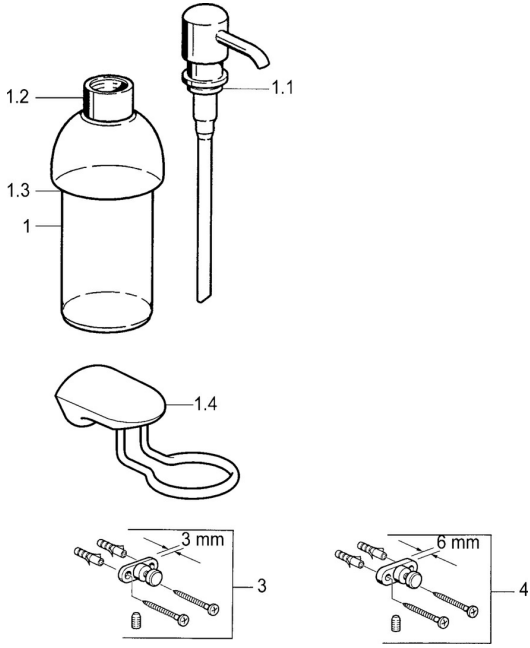

EAN: 4015474534124
static.hansa.com/0335090084

Ersatzteile

SP03350900

	Name	Art.-Nr.
1	Lotionspender Ausgelaufen	59912698
1	Lotionspender Chrom Ausgelaufen	59911530
1.1	Lotionspender, (2004-) Chrom Ausgelaufen	59911824
1.1	Lotionspender Edelmessing Ausgelaufen	59912701
1.2	Zubehörteil Ausgelaufen	59912563
1.3	Stützring Chrom Ausgelaufen	59911756
1.4	Wandhalter Chrom Ausgelaufen	59912703
3	Befestigungssatz Ausgelaufen	59911646