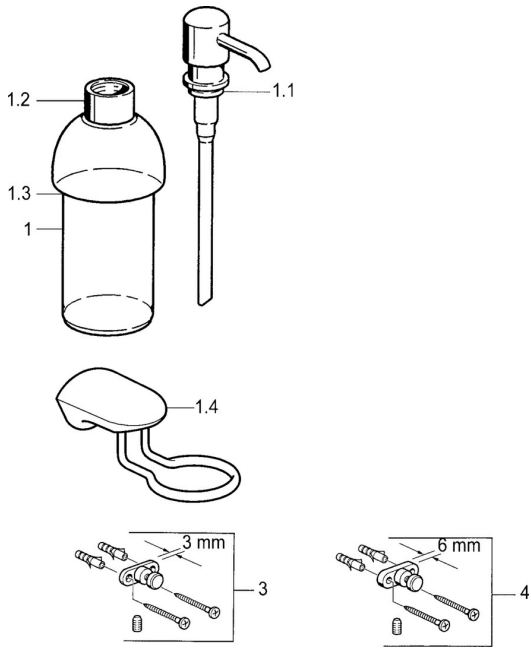

EAN: 4015474534094
static.hansa.com/0335090082

Ersatzteile

SP03350900

	Name	Art.-Nr.
1	Lotionspender Ausgelaufen	59912698
1	Lotionspender Chrom Ausgelaufen	59911530
1.1	Lotionspender, (2004-) Chrom Ausgelaufen	59911824
1.1	Lotionspender Edelmessing Ausgelaufen	59912701
1.2	Zubehörteil Ausgelaufen	59912563
1.3	Stützring Chrom Ausgelaufen	59911756
1.4	Wandhalter Chrom Ausgelaufen	59912703
3	Befestigungssatz Ausgelaufen	59911646