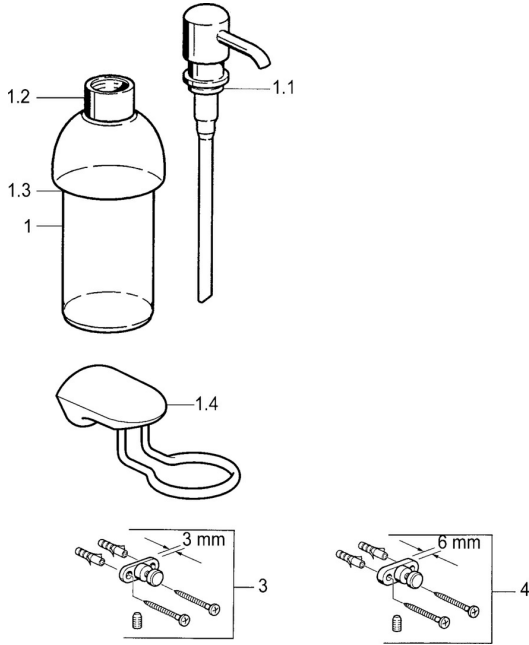

## Reserveonderdelen

### SP03350900

	Naam	Code
1	Lotion dispenser <span>Stopgezet</span>	59912698
1	Lotion dispenser Chroom <span>Stopgezet</span>	59911530
1.1	Lotion dispenser, (2004-) Chroom <span>Stopgezet</span>	59911824
1.1	Lotion dispenser Edelmessing <span>Stopgezet</span>	59912701
1.2	Toevoer <span>Stopgezet</span>	59912563
1.3	Support ring Chroom <span>Stopgezet</span>	59911756
1.4	Muurhaak Chroom <span>Stopgezet</span>	59912703
3	Bevestigingsset <span>Stopgezet</span>	59911646