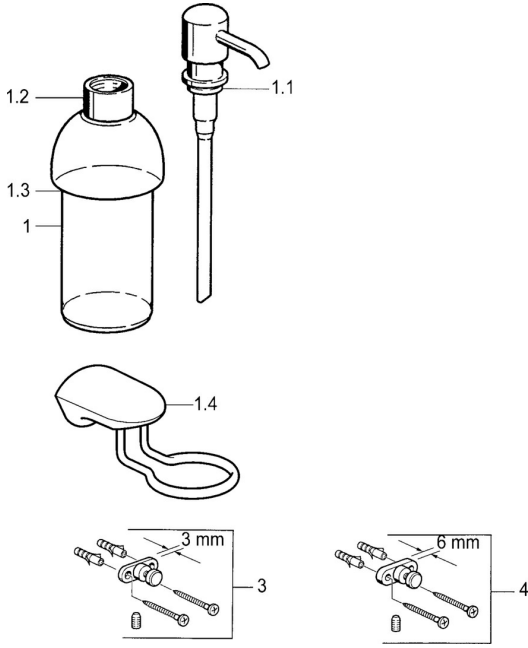

EAN: 4015474533790
static.hansa.com/03350900

Ersatzteile

SP03350900

	Name	Art.-Nr.
1	Lotionspender Ausgelaufen	59912698
1	Lotionspender Chrom Ausgelaufen	59911530
1.1	Lotionspender, (2004-) Chrom Ausgelaufen	59911824
1.1	Lotionspender Edelmessing Ausgelaufen	59912701
1.2	Zubehörteil Ausgelaufen	59912563
1.3	Stützring Chrom Ausgelaufen	59911756
1.4	Wandhalter Chrom Ausgelaufen	59912703
3	Befestigungssatz Ausgelaufen	59911646