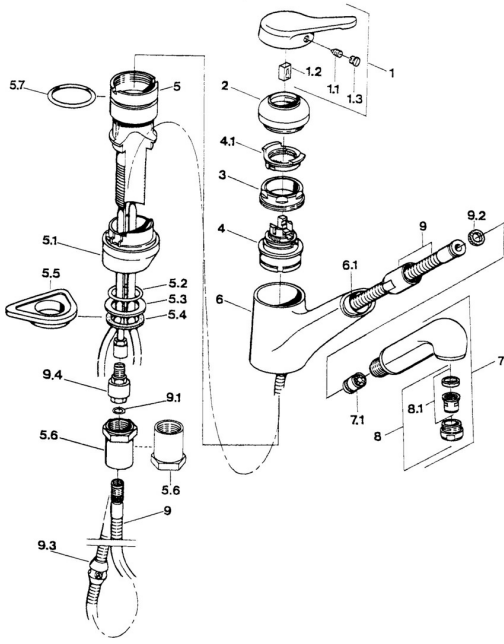

Reserveonderdelen
SP03342131

	Naam	Code
1	Handel Chromom Stopgezet	59910346
1.1	Schroef, M5x8, SW2.5	59904755
1.2	Joint klassiek uitloop	59904778
1.3	Plug, hot/cold	59906705
2	Kap Chromom Stopgezet	59910329
3	Bevestigingsschroeven, M50x1, SW45	59904890
4	Binnenwerk, 4.8 eco	59904601
4.1	Hot water limiter	59904759
5.1	Support ring Chromom Stopgezet	59910384
5.2	O-ring, d 38x3.5	59910236
5.3	Dichting, 48x33.5x2	59902283
5.4	Glijring wit	59904893
5.5	Verstevigingsplaat	59910008
5.6	Inbouwverlengstuk compleet Stopgezet	59902707
5.6	Schroef, R1 Stopgezet	59904894
5.7	O-ring, 47.29x2.62 Stopgezet	59906351
6	Uitloop Chromom Stopgezet	59910391
6.1	Doorvoernippel Stopgezet	59910630
7	Handdouche Chromom Stopgezet	59910411
7.1	Terugslagklep	59905714
8	Mousseur, M24x1 STD HC B Chromom	59905830
8.1	Mousseur, M22/M24 B	59905901
9	Slangen, L=1500, G1/2-M14x1 Chromom	59905067
9.1	O-ring, d 7.65x1.78	59902337
9.2	Dichting, 18.5/12x2 Stopgezet	59905070
9.3	Counterbalance	59905891
9.4	Nippel Stopgezet	59910801