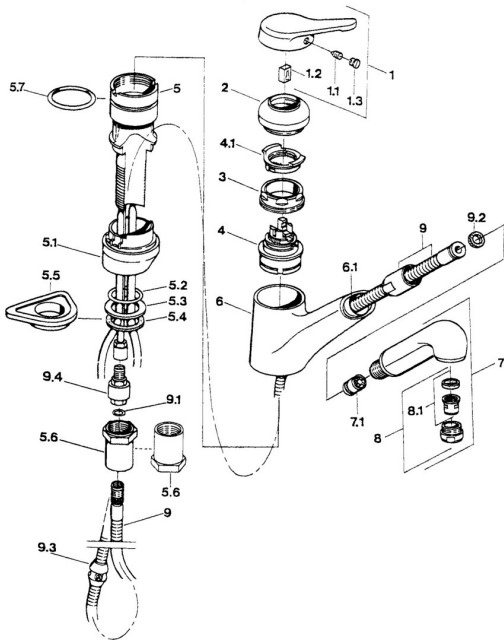

## Parti di ricambio

### SP03342131

	Nome	Codice
1	Leva Cromo <b>Fuori produzione</b>	59910346
1.1	Screw, M5x8, SW2.5	59904755
1.2	Adattatore	59904778
1.3	Tappo, hot/cold	59906705
2	Cappuccio Cromo <b>Fuori produzione</b>	59910329
3	Viti di fissaggio, M50x1, SW45	59904890
4	Cartuccia, 4.8 eco	59904601
4.1	Hot water limiter	59904759
5.1	Support ring Cromo <b>Fuori produzione</b>	59910384
5.2	O-ring, d 38x3.5	59910236
5.3	Giunto, 48x33.5x2	59902283
5.4	Anello glassato	59904893
5.5	Base per fissaggio	59910008
5.6	Prolunga <b>Fuori produzione</b>	59902707
5.6	Screw, R1 <b>Fuori produzione</b>	59904894
5.7	O-ring, 47.29x2.62 <b>Fuori produzione</b>	59906351
6	Bocca Cromo <b>Fuori produzione</b>	59910391
6.1	Supporto per doccia <b>Fuori produzione</b>	59910630
7	Doccetta Cromo <b>Fuori produzione</b>	59910411
7.1	Valvola antiriflusso	59905714
8	Aereatore, M24x1 STD HC B Cromo	59905830
8.1	Aereatore, M22/M24 B	59905901
9	Tubo flessibile, L=1500, G1/2-M14x1 Cromo	59905067
9.1	O-ring, d 7.65x1.78	59902337
9.2	Giunto, 18.5/12x2 <b>Fuori produzione</b>	59905070
9.3	Counterbalance	59905891
9.4	Niplo <b>Fuori produzione</b>	59910801