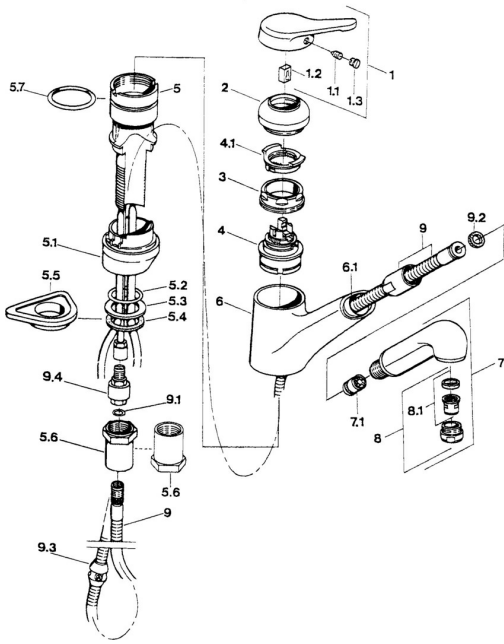

## Pièces de rechange

### SP03342131

	Nom	Code
1	Levier Chrome <b>Arrêté</b>	59910346
1.1	Vis, M5x8, SW2.5	59904755
1.2	Kit de joints pour bec	59904778
1.3	Bouchon cache trou, hot/cold	59906705
2	Chape Chrome <b>Arrêté</b>	59910329
3	Vis, M50x1, SW45	59904890
4	Cartouche, 4.8 eco	59904601
4.1	Hot water limiter	59904759
5.1	Support ring Chrome <b>Arrêté</b>	59910384
5.2	Joint, d 38x3.5	59910236
5.3	Joint, 48x33.5x2	59902283
5.4	Bague glissante	59904893
5.5	Plaque de fixation	59910008
5.6	Rallonge pour mitigeur encastrés <b>Arrêté</b>	59902707
5.6	Vis, R1 <b>Arrêté</b>	59904894
5.7	Joint, 47.29x2.62 <b>Arrêté</b>	59906351
6	Bec Chrome <b>Arrêté</b>	59910391
6.1	Passage tablette <b>Arrêté</b>	59910630
7	Douchette Chrome <b>Arrêté</b>	59910411
7.1	Clapet anti-retour	59905714
8	Aérateur, M24x1 STD HC B Chrome	59905830
8.1	Aérateur, M22/M24 B	59905901
9	Tuyau, L=1500, G1/2-M14x1 Chrome	59905067
9.1	Joint, d 7.65x1.78	59902337
9.2	Joint, 18.5/12x2 <b>Arrêté</b>	59905070
9.3	Counterbalance	59905891
9.4	Nipple <b>Arrêté</b>	59910801