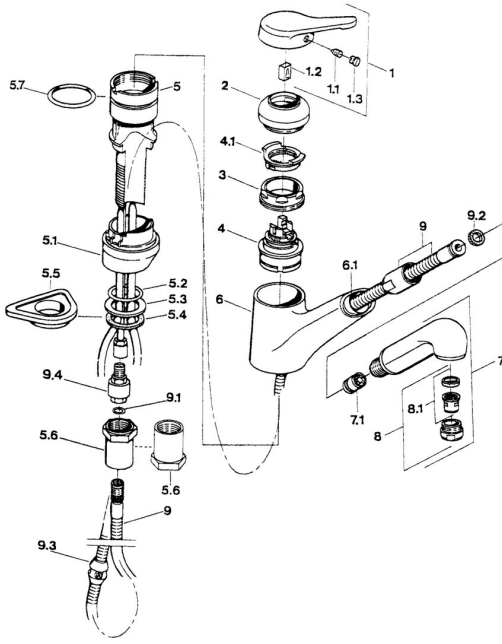

EAN: 4015474650046
static.hansa.com/03342131

Ersatzteile

SP03342131

	Name	Art.-Nr.
1	Hebel Chrom Ausgelaufen	59910346
1.1	Schraube, M5x8, SW2.5	59904755
1.2	Kunststoffadapter	59904778
1.3	Blindstopfen, hot/cold	59906705
2	Abdeckkappe Chrom Ausgelaufen	59910329
3	Befestigungsschraube, M50x1, SW45	59904890
4	Kartusche, 4.8 eco	59904601
4.1	Warmwasser Begrenzer	59904759
5.1	Stützring Chrom Ausgelaufen	59910384
5.2	O-Ring, d 38x3.5	59910236
5.3	Dichtung, 48x33.5x2	59902283
5.4	Gleitring	59904893
5.5	PVC-Befestigungsplatte	59910008
5.6	Verlängerungssatz Ausgelaufen	59902707
5.6	Schraube, R1 Ausgelaufen	59904894
5.7	O-Ring, 47.29x2.62 Ausgelaufen	59906351
6	Auslauf Chrom Ausgelaufen	59910391
6.1	Schlauchdurchführung Ausgelaufen	59910630
7	Handbrause Chrom Ausgelaufen	59910411
7.1	Rückschlagventil	59905714
8	Luftsprudler, M24x1 STD HC B Chrom	59905830
8.1	Luftsprudler, M22/M24 B	59905901
9	Schlauch, L=1500, G1/2-M14x1 Chrom	59905067
9.1	O-Ring, d 7.65x1.78	59902337
9.2	Dichtung, 18.5/12x2 Ausgelaufen	59905070
9.3	Gegengewicht	59905891
9.4	Nippel Ausgelaufen	59910801