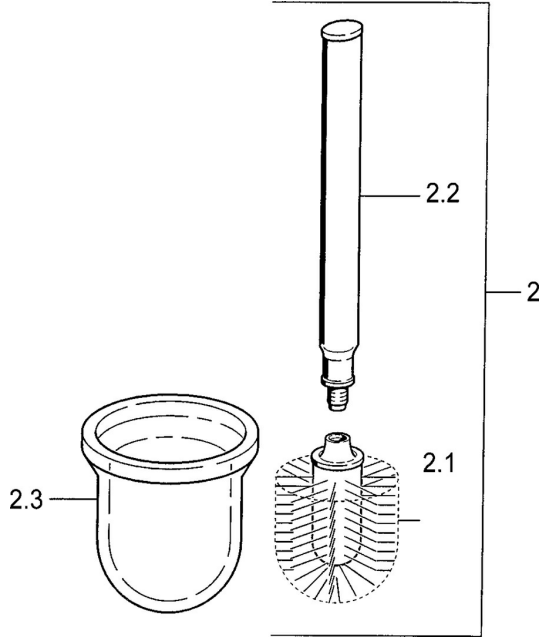

EAN: 4015474533738
static.hansa.com/0333090094

Reserveonderdelen

SP03330900

	Naam	Code
2	Toiletborstel Chroom <input type="button" value="Stopgezet"/>	59911639
2	Toiletborstel Aranja <input type="button" value="Stopgezet"/>	59911652
2	Toiletborstel Wit <input type="button" value="Stopgezet"/>	59911649
2.1	Borstel, M 12	59911637
2.3	Glas Glas/Spiegel <input type="button" value="Stopgezet"/>	59911638