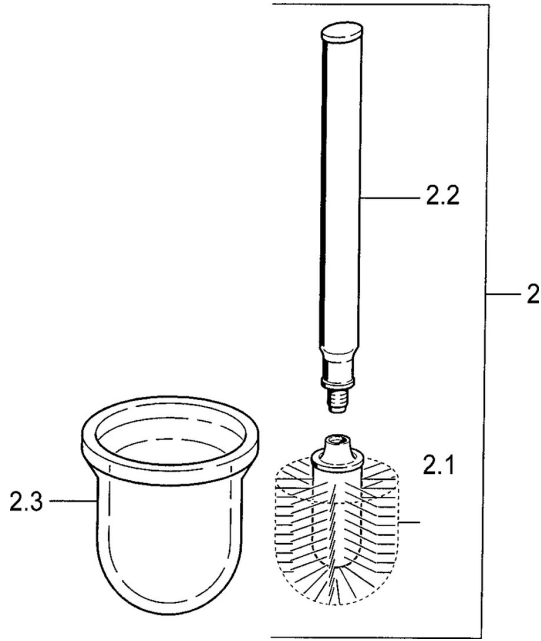

## Pièces de rechange

### SP03330900

	Nom	Code
2	porte-brosse WC Chrome <span>Arrêté</span>	59911639
2	porte-brosse WC Aranja <span>Arrêté</span>	59911652
2	porte-brosse WC Blanc <span>Arrêté</span>	59911649
2.1	brosse, M 12	59911637
2.3	Verre Verre/Miroir <span>Arrêté</span>	59911638