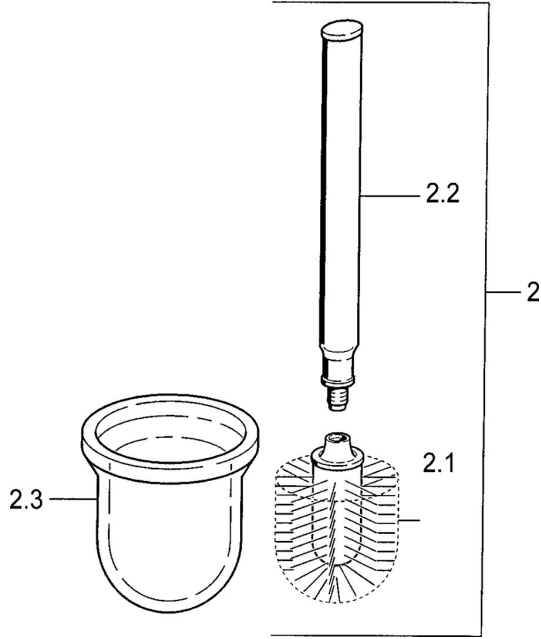

EAN: 4015474533738
static.hansa.com/0333090094

Ersatzteile

SP03330900

	Name	Art.-Nr.
2	Toilettenbürstengarnitur Chrom Ausgelaufen	59911639
2	Toilettenbürstengarnitur Aranja Ausgelaufen	59911652
2	Toilettenbürstengarnitur Weiss Ausgelaufen	59911649
2.1	Bürste, M 12	59911637
2.3	Glas Glas/Spiegel Ausgelaufen	59911638