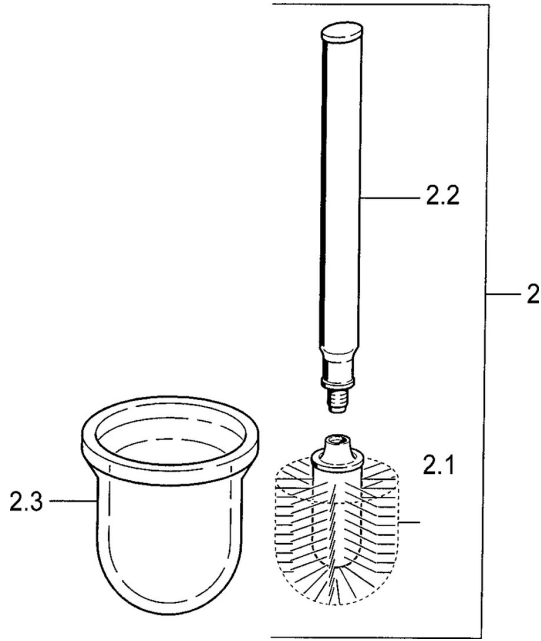

EAN: 4015474533738
static.hansa.com/0333090094

Náhradní díly

SP03330900

	Název	Kód
2	WC brush and holder Chrom Ukončeno	59911639
2	WC brush and holder Aranja Ukončeno	59911652
2	WC brush and holder Bílá Ukončeno	59911649
2.1	Štětka, M 12	59911637
2.3	Sklo Sklo/Zrcadlo Ukončeno	59911638