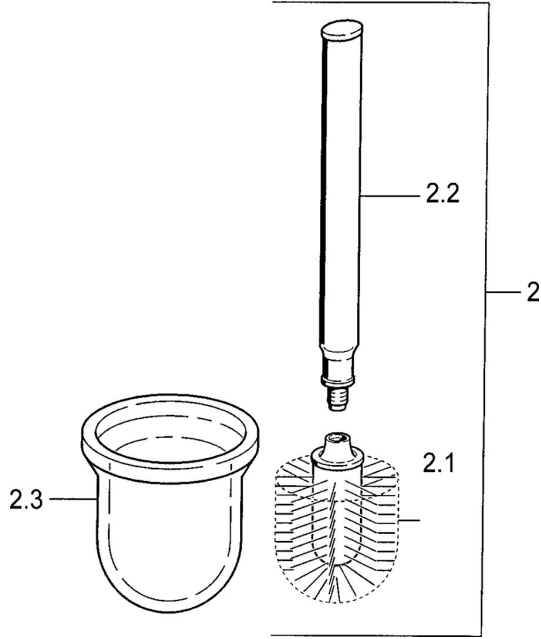

## Reserveonderdelen

### SP03330900

	Naam	Code
2	Toiletborstel Chroom <input type="button" value="Stopgezet"/>	59911639
2	Toiletborstel Aranja <input type="button" value="Stopgezet"/>	59911652
2	Toiletborstel Wit <input type="button" value="Stopgezet"/>	59911649
2.1	Borstel, M 12	59911637
2.3	Glas Glas/Spiegel <input type="button" value="Stopgezet"/>	59911638