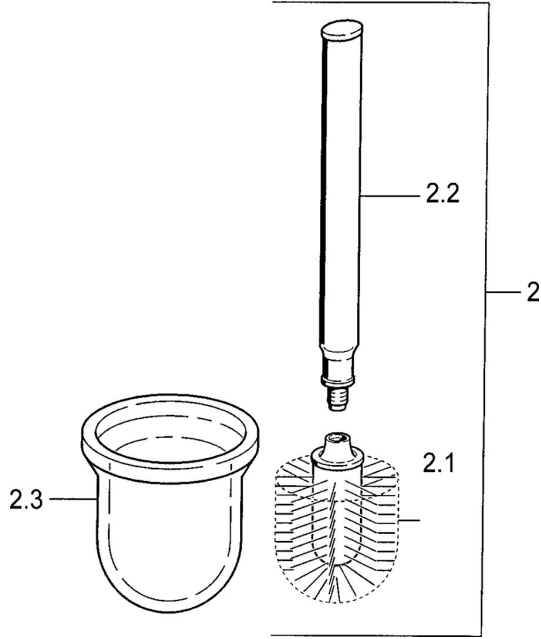

EAN: 4015474533592
static.hansa.com/0333090092

Parti di ricambio

SP03330900

	Nome		Codice
2	WC Portascopino Cromo	Fuori produzione	59911639
2	WC Portascopino Aranja	Fuori produzione	59911652
2	WC Portascopino Bianco	Fuori produzione	59911649
2.1	Spazzolino, M 12		59911637
2.3	Bicchiere Vetro/Specchio	Fuori produzione	59911638