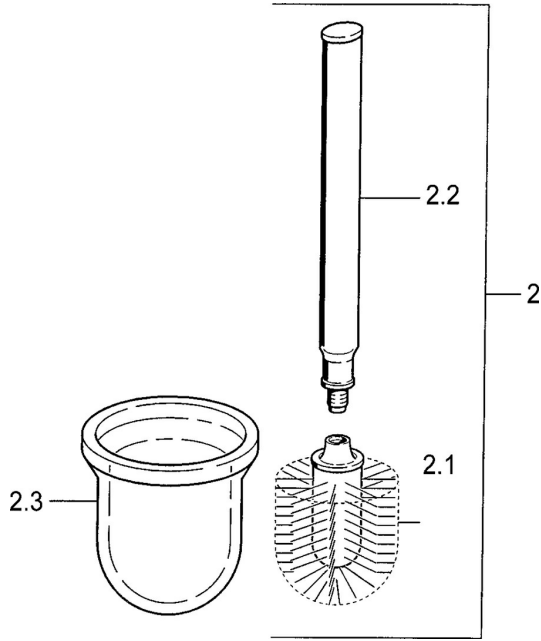

EAN: 4015474533592
static.hansa.com/0333090092

Ersatzteile

SP03330900

	Name		Art.-Nr.
2	Toilettenbürstengarnitur Chrom	<input type="button" value="Ausgelaufen"/>	59911639
2	Toilettenbürstengarnitur Aranja	<input type="button" value="Ausgelaufen"/>	59911652
2	Toilettenbürstengarnitur Weiss	<input type="button" value="Ausgelaufen"/>	59911649
2.1	Bürste, M 12		59911637
2.3	Glas Glas/Spiegel	<input type="button" value="Ausgelaufen"/>	59911638