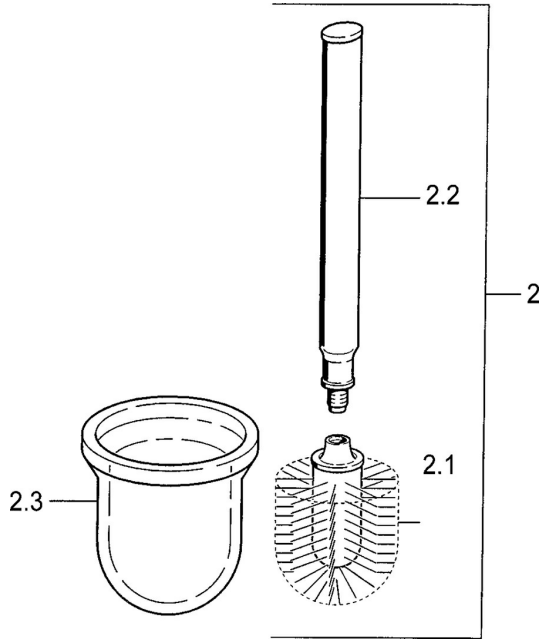

EAN: 4015474533592
static.hansa.com/0333090092

Náhradní díly

SP03330900

	Název	Kód
2	WC brush and holder Chrom Ukončeno	59911639
2	WC brush and holder Aranja Ukončeno	59911652
2	WC brush and holder Bílá Ukončeno	59911649
2.1	Štětka, M 12	59911637
2.3	Sklo Sklo/Zrcadlo Ukončeno	59911638