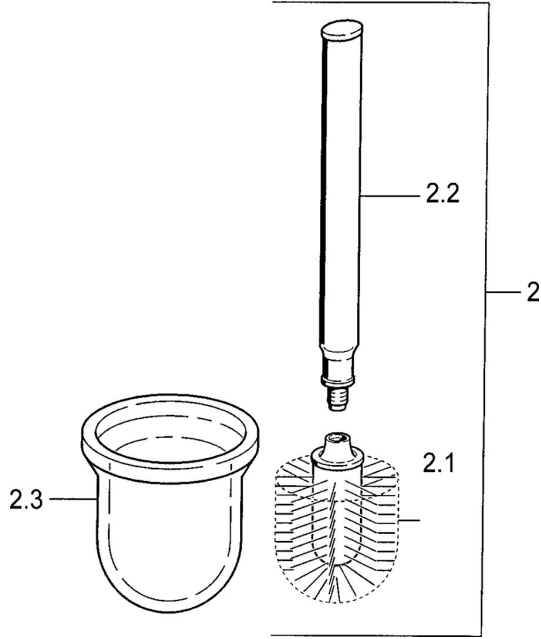

EAN: 4015474533714
static.hansa.com/0333090084

Reserveonderdelen

SP03330900

	Naam	Code
2	Toiletborstel Chroom <input type="button" value="Stopgezet"/>	59911639
2	Toiletborstel Aranja <input type="button" value="Stopgezet"/>	59911652
2	Toiletborstel Wit <input type="button" value="Stopgezet"/>	59911649
2.1	Borstel, M 12	59911637
2.3	Glas Glas/Spiegel <input type="button" value="Stopgezet"/>	59911638