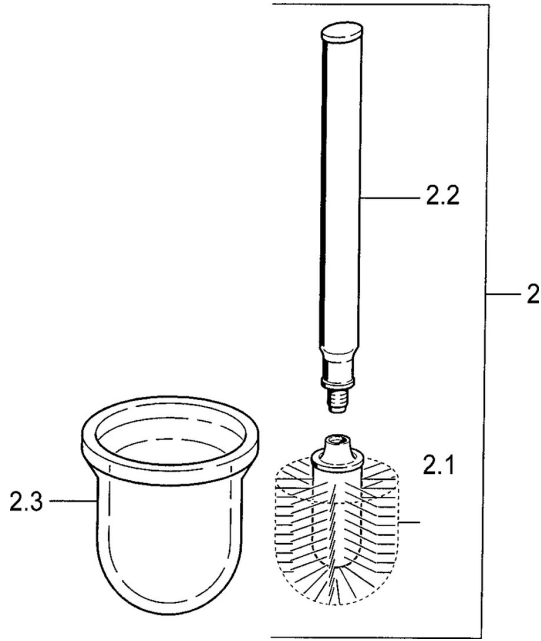

EAN: 4015474533714
static.hansa.com/0333090084

Parti di ricambio

SP03330900

	Nome		Codice
2	WC Portascopino Cromo	Fuori produzione	59911639
2	WC Portascopino Aranja	Fuori produzione	59911652
2	WC Portascopino Bianco	Fuori produzione	59911649
2.1	Spazzolino, M 12		59911637
2.3	Bicchiere Vetro/Specchio	Fuori produzione	59911638