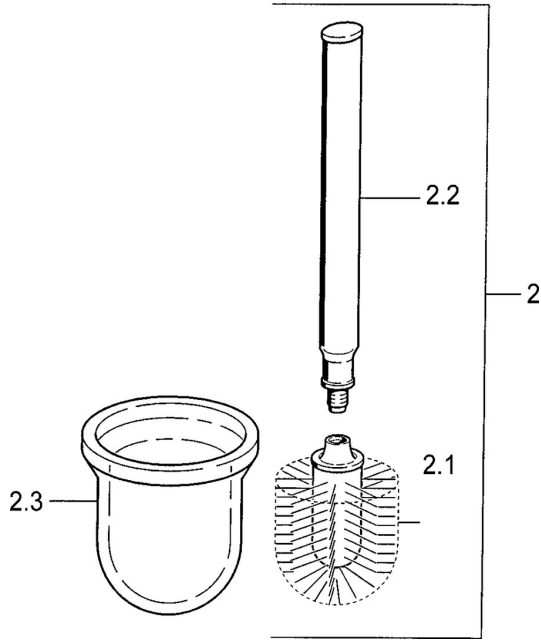

EAN: 4015474533714
static.hansa.com/0333090084

Ersatzteile

SP03330900

	Name		Art.-Nr.
2	Toilettenbürstengarnitur Chrom	<input type="button" value="Ausgelaufen"/>	59911639
2	Toilettenbürstengarnitur Aranja	<input type="button" value="Ausgelaufen"/>	59911652
2	Toilettenbürstengarnitur Weiss	<input type="button" value="Ausgelaufen"/>	59911649
2.1	Bürste, M 12		59911637
2.3	Glas Glas/Spiegel	<input type="button" value="Ausgelaufen"/>	59911638