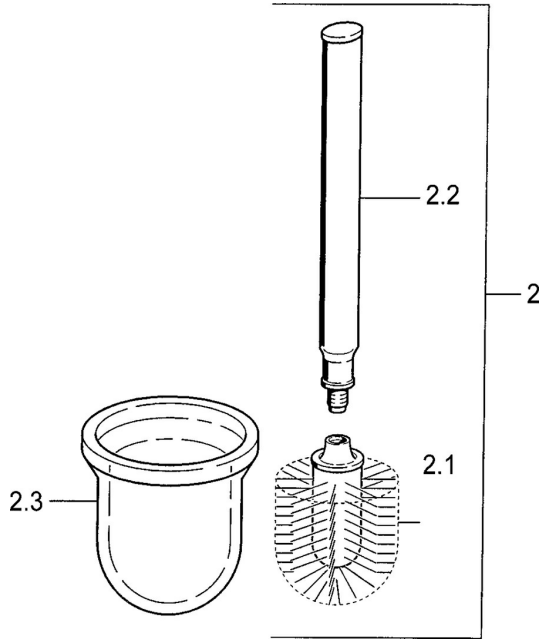

EAN: 4015474533714
static.hansa.com/0333090084

Náhradní díly

SP03330900

	Název	Kód
2	WC brush and holder Chrom Ukončeno	59911639
2	WC brush and holder Aranja Ukončeno	59911652
2	WC brush and holder Bílá Ukončeno	59911649
2.1	Štětka, M 12	59911637
2.3	Sklo Sklo/Zrcadlo Ukončeno	59911638