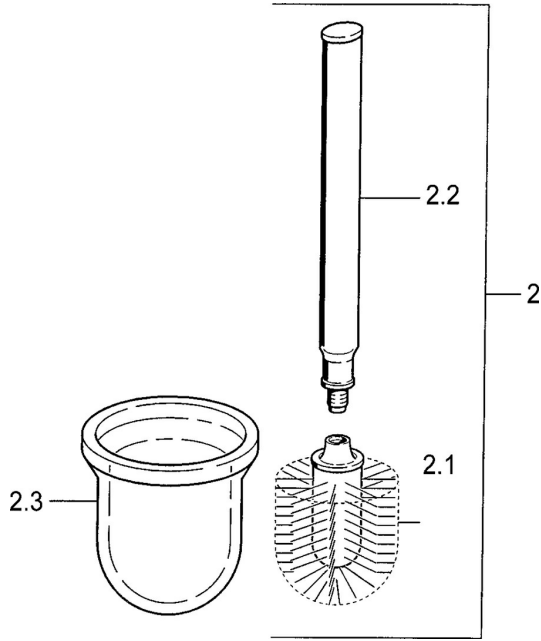

EAN: 4015474533684
static.hansa.com/0333090082

Náhradné diely

SP03330900

	Názov	Kód
2	Chróm Ukončené	59911639
2	Aranja Ukončené	59911652
2	Biela Ukončené	59911649
2.1	, M 12	59911637
2.3	Glass Sklo/Zrkadlo Ukončené	59911638