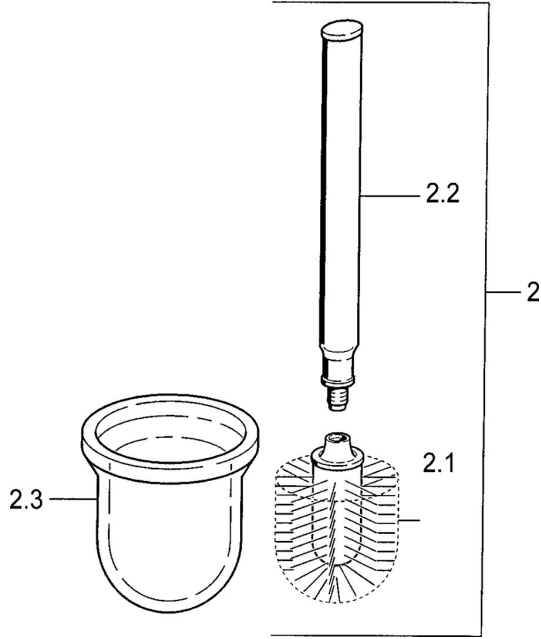

EAN: 4015474533684  
[static.hansa.com/0333090082](http://static.hansa.com/0333090082)

Reserveonderdelen

SP03330900

	Naam	Code
2	Toiletborstel Chroom <input type="button" value="Stopgezet"/>	59911639
2	Toiletborstel Aranja <input type="button" value="Stopgezet"/>	59911652
2	Toiletborstel Wit <input type="button" value="Stopgezet"/>	59911649
2.1	Borstel, M 12	59911637
2.3	Glas Glas/Spiegel <input type="button" value="Stopgezet"/>	59911638