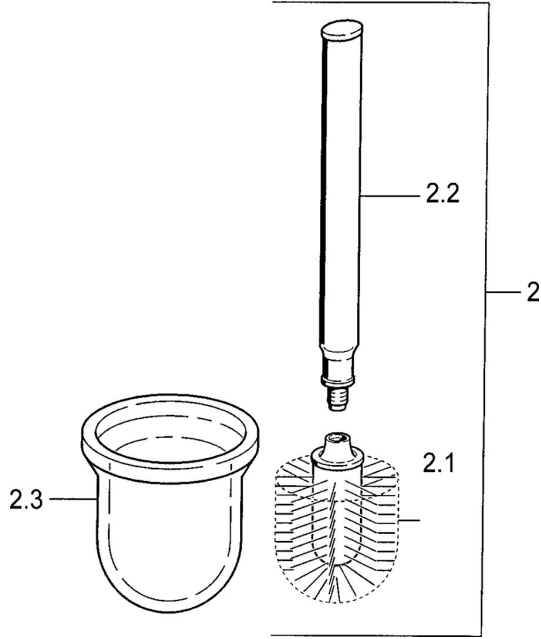

### Pièces de rechange

#### SP03330900

	Nom	Code
2	porte-brosse WC Chrome <span>Arrêté</span>	59911639
2	porte-brosse WC Aranja <span>Arrêté</span>	59911652
2	porte-brosse WC Blanc <span>Arrêté</span>	59911649
2.1	brosse, M 12	59911637
2.3	Verre Verre/Miroir <span>Arrêté</span>	59911638