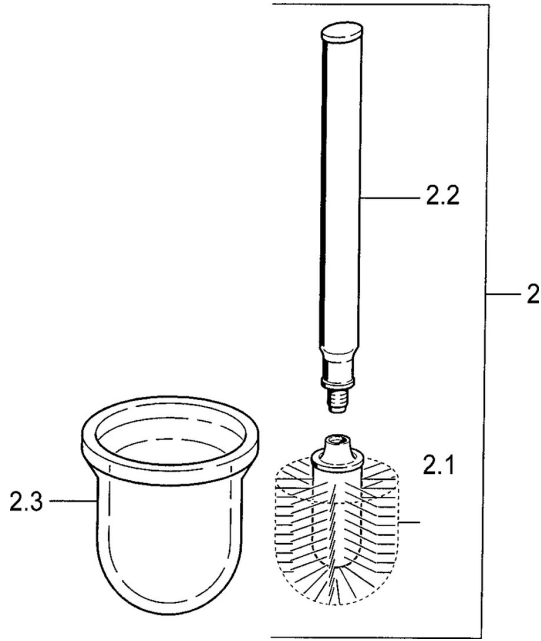

## Náhradní díly

### SP03330900

	Název	Kód
2	WC brush and holder Chrom <b>Ukončeno</b>	59911639
2	WC brush and holder Aranja <b>Ukončeno</b>	59911652
2	WC brush and holder Bílá <b>Ukončeno</b>	59911649
2.1	Štětka, M 12	59911637
2.3	Sklo Sklo/Zrcadlo <b>Ukončeno</b>	59911638