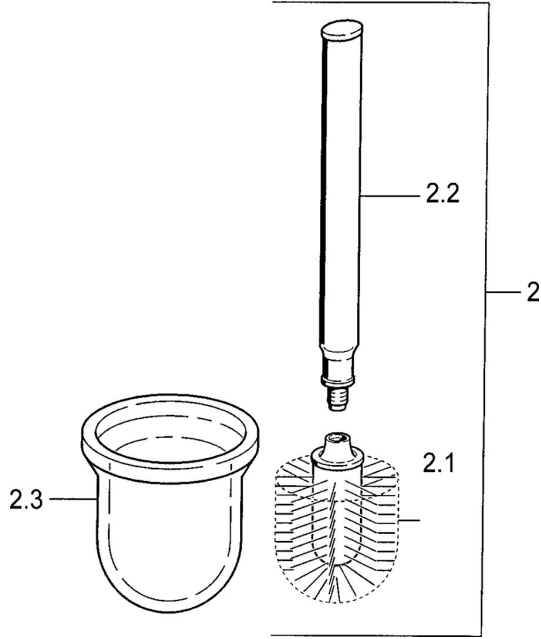

## Reserveonderdelen

### SP03330900

	Naam	Code
2	Toiletborstel Chroom <span>Stopgezet</span>	59911639
2	Toiletborstel Aranja <span>Stopgezet</span>	59911652
2	Toiletborstel Wit <span>Stopgezet</span>	59911649
2.1	Borstel, M 12	59911637
2.3	Glas Glas/Spiegel <span>Stopgezet</span>	59911638