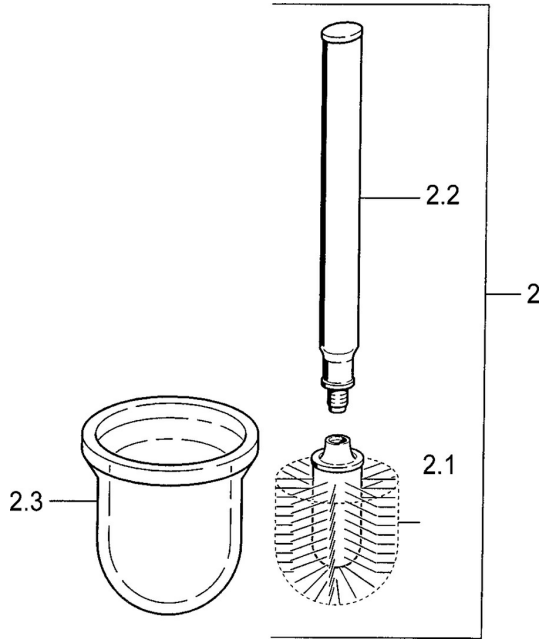

### Ersatzteile

#### SP03330900

	Name		Art.-Nr.
2	Toilettenbürstengarnitur Chrom	<input type="button" value="Ausgelaufen"/>	59911639
2	Toilettenbürstengarnitur Aranja	<input type="button" value="Ausgelaufen"/>	59911652
2	Toilettenbürstengarnitur Weiss	<input type="button" value="Ausgelaufen"/>	59911649
2.1	Bürste, M 12		59911637
2.3	Glas Glas/Spiegel	<input type="button" value="Ausgelaufen"/>	59911638