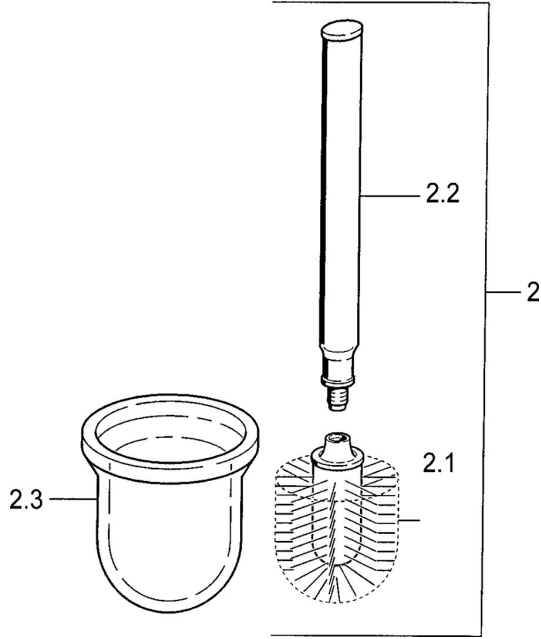

EAN: 4015474533776
static.hansa.com/0333090040

Náhradní díly

SP03330900

	Název	Kód
2	WC brush and holder Chrom Ukončeno	59911639
2	WC brush and holder Aranja Ukončeno	59911652
2	WC brush and holder Bílá Ukončeno	59911649
2.1	Štětka, M 12	59911637
2.3	Sklo Sklo/Zrcadlo Ukončeno	59911638