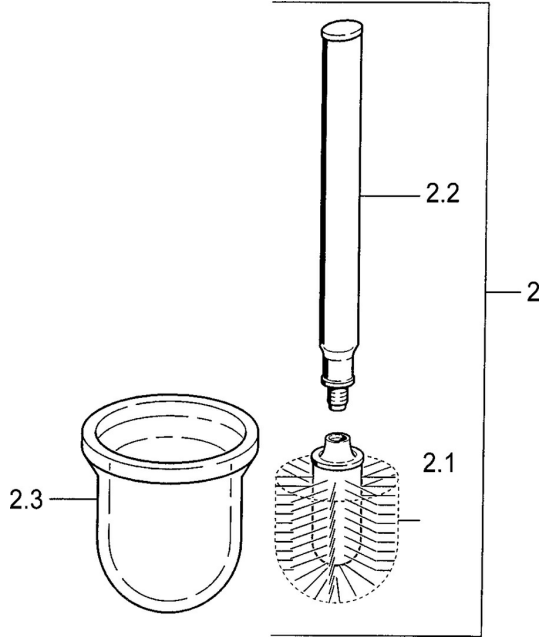

EAN: 4015474533547
static.hansa.com/03330900

Náhradné diely

SP03330900

	Názov	Kód
2	Chróm Ukončené	59911639
2	Aranja Ukončené	59911652
2	Biela Ukončené	59911649
2.1	, M 12	59911637
2.3	Glass Sklo/Zrkadlo Ukončené	59911638