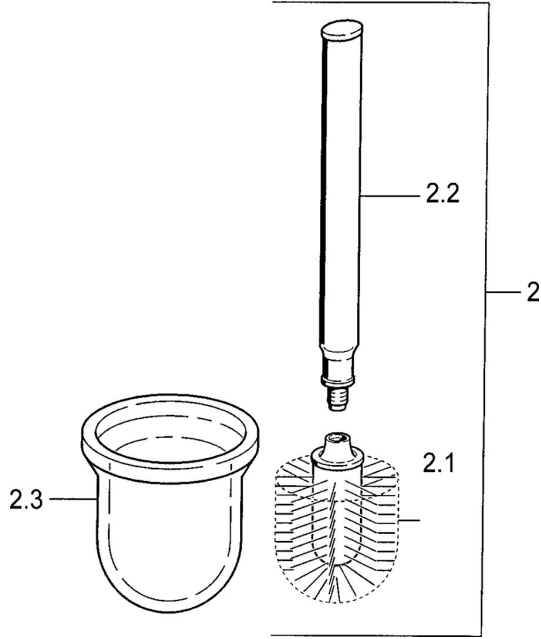

EAN: 4015474533547
static.hansa.com/03330900

Parti di ricambio

SP03330900

	Nome		Codice
2	WC Portascopino Cromo	Fuori produzione	59911639
2	WC Portascopino Aranja	Fuori produzione	59911652
2	WC Portascopino Bianco	Fuori produzione	59911649
2.1	Spazzolino, M 12		59911637
2.3	Bicchiere Vetro/Specchio	Fuori produzione	59911638