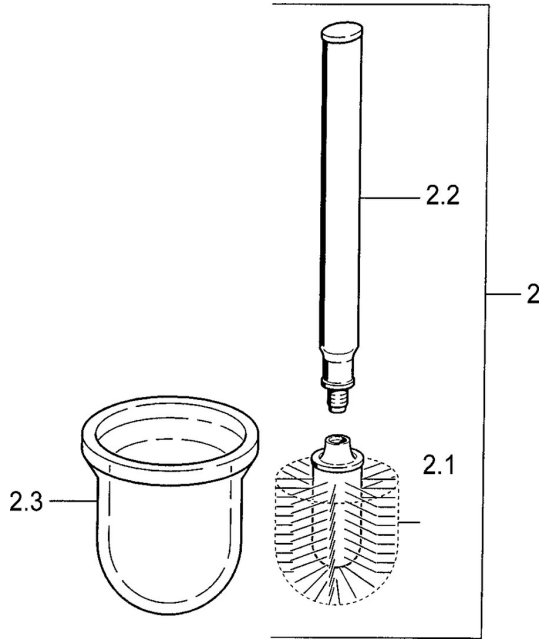

EAN: 4015474533547
static.hansa.com/03330900

Ersatzteile

SP03330900

	Name		Art.-Nr.
2	Toilettenbürstengarnitur Chrom	<input type="button" value="Ausgelaufen"/>	59911639
2	Toilettenbürstengarnitur Aranja	<input type="button" value="Ausgelaufen"/>	59911652
2	Toilettenbürstengarnitur Weiss	<input type="button" value="Ausgelaufen"/>	59911649
2.1	Bürste, M 12		59911637
2.3	Glas Glas/Spiegel	<input type="button" value="Ausgelaufen"/>	59911638