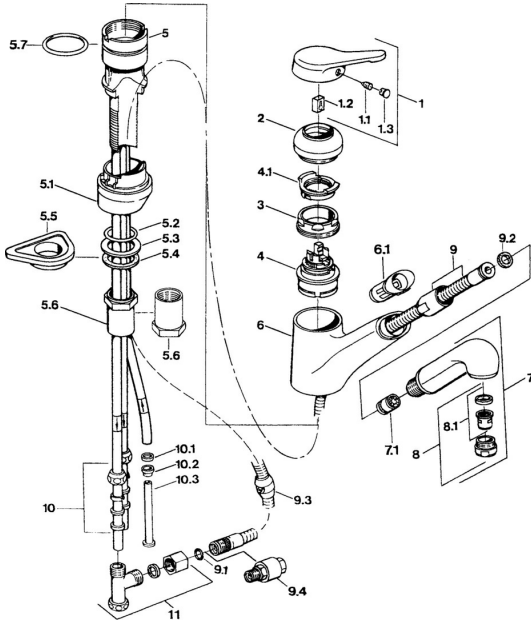

EAN: 4015474650664
static.hansa.com/03321131

Reserveonderdelen

SP03321131

	Naam	Code
1	Hendel Chroom Stopgezet	59910346
1.1	Schroef, M5x8, SW2.5	59904755
1.2	Joint klassiek uitloop	59904778
1.3	Plug, hot/cold	59906705
2	Kap Chroom Stopgezet	59910329
3	Bevestigingsschroeven, M50x1, SW45	59904890
4	Binnenwerk, 4.8 eco	59904601
5.1	Support ring Chroom Stopgezet	59910384
5.2	O-ring, d 38x3.5	59910236
5.3	Dichting, 48x33.5x2	59902283
5.4	Glijring wit	59904893
5.5	Verstevigingsplaat	59910008
5.6	Schroef, R1 Stopgezet	59904894
5.6	Inbouwverlengstuk compleet Stopgezet	59902707
5.7	O-ring, 47.29x2.62 Stopgezet	59906351
6	Uitloop Chroom Stopgezet	59910391
6.1	Doorvoernippel Stopgezet	59910630
7.1	Terugslagklep	59905714
8	Mousseur, M24x1 A, low pressure Chroom	59902692
8.1	Mousseur, M22/24, ND	59901553
9	Slangen, L=1500, G1/2-M14x1 Chroom	59905067
9.1	O-ring, d 7.65x1.78	59902337
9.2	Dichting, 18.5/12x2 Stopgezet	59905070
9.3	Counterbalance	59905891
9.4	Nippel Stopgezet	59910801
10	Montage moer	59904969
10.1	Dichting, 14.9x8.5x1	59902352
10.2	Dichting, 10x8	59902272
10.3	Slangen	59902151
11	Stopgezet	59910798
12	Handdouche Chroom Stopgezet	59910401