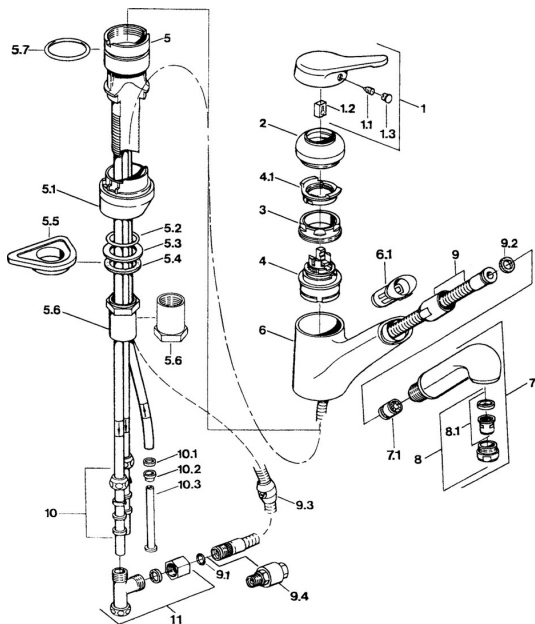

EAN: 4015474650664
static.hansa.com/03321131

Parti di ricambio

SP03321131

	Nome	Codice
1	Leva Cromo Fuori produzione	59910346
1.1	Screw, M5x8, SW2.5	59904755
1.2	Adattatore	59904778
1.3	Tappo, hot/cold	59906705
2	Cappuccio Cromo Fuori produzione	59910329
3	Viti di fissaggio, M50x1, SW45	59904890
4	Cartuccia, 4.8 eco	59904601
5.1	Support ring Cromo Fuori produzione	59910384
5.2	O-ring, d 38x3.5	59910236
5.3	Giunto, 48x33.5x2	59902283
5.4	Anello glassato	59904893
5.5	Base per fissaggio	59910008
5.6	Screw, R1 Fuori produzione	59904894
5.6	Prolunga Fuori produzione	59902707
5.7	O-ring, 47.29x2.62 Fuori produzione	59906351
6	Bocca Cromo Fuori produzione	59910391
6.1	Supporto per doccia Fuori produzione	59910630
7.1	Valvola antiriflusso	59905714
8	Aereatore, M24x1 A, low pressure Cromo	59902692
8.1	Aereatore, M22/24, ND	59901553
9	Tubo flessibile, L=1500, G1/2-M14x1 Cromo	59905067
9.1	O-ring, d 7.65x1.78	59902337
9.2	Giunto, 18.5/12x2 Fuori produzione	59905070
9.3	Counterbalance	59905891
9.4	Niplo Fuori produzione	59910801
10	Raccordo dado	59904969
10.1	Kit di guarnizione, 14.9x8.5x1	59902352
10.2	Kit di guarnizione, 10x8	59902272
10.3	Tubo flessibile	59902151
11	Fuori produzione	59910798
12	Doccetta Cromo Fuori produzione	59910401