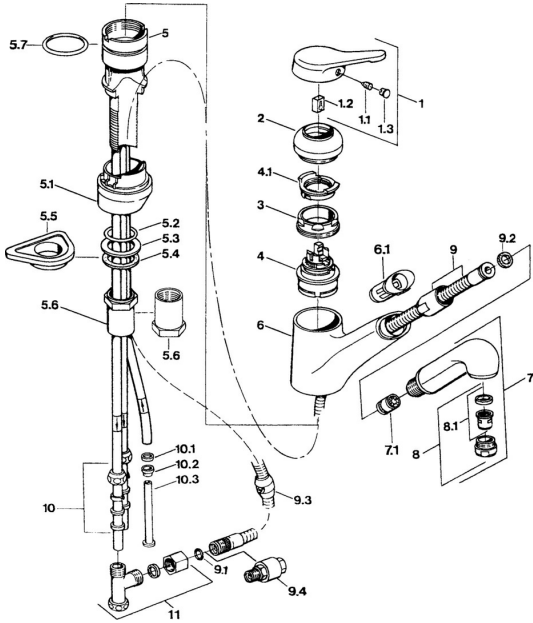

EAN: 4015474650664
static.hansa.com/03321131

Pièces de rechange

SP03321131

	Nom	Code
1	Levier Chrome Arrêté	59910346
1.1	Vis, M5x8, SW2.5	59904755
1.2	Kit de joints pour bec	59904778
1.3	Bouchon cache trou, hot/cold	59906705
2	Chape Chrome Arrêté	59910329
3	Vis, M50x1, SW45	59904890
4	Cartouche, 4.8 eco	59904601
5.1	Support ring Chrome Arrêté	59910384
5.2	Joint, d 38x3.5	59910236
5.3	Joint, 48x33.5x2	59902283
5.4	Bague glissante	59904893
5.5	Plaque de fixation	59910008
5.6	Vis, R1 Arrêté	59904894
5.6	Rallonge pour mitigeur encastrés Arrêté	59902707
5.7	Joint, 47.29x2.62 Arrêté	59906351
6	Bec Chrome Arrêté	59910391
6.1	Passage tablette Arrêté	59910630
7.1	Clapet anti-retour	59905714
8	Aérateur, M24x1 A, low pressure Chrome	59902692
8.1	Aérateur, M22/24, ND	59901553
9	Tuyau, L=1500, G1/2-M14x1 Chrome	59905067
9.1	Joint, d 7.65x1.78	59902337
9.2	Joint, 18.5/12x2 Arrêté	59905070
9.3	Counterbalance	59905891
9.4	Nipple Arrêté	59910801
10	Écrou du raccord	59904969
10.1	Set de fixation pour bec, 14.9x8.5x1	59902352
10.2	Set de fixation pour bec, 10x8	59902272
10.3	Tuyau	59902151
11	T-connector Arrêté	59910798
12	Douchette Chrome Arrêté	59910401