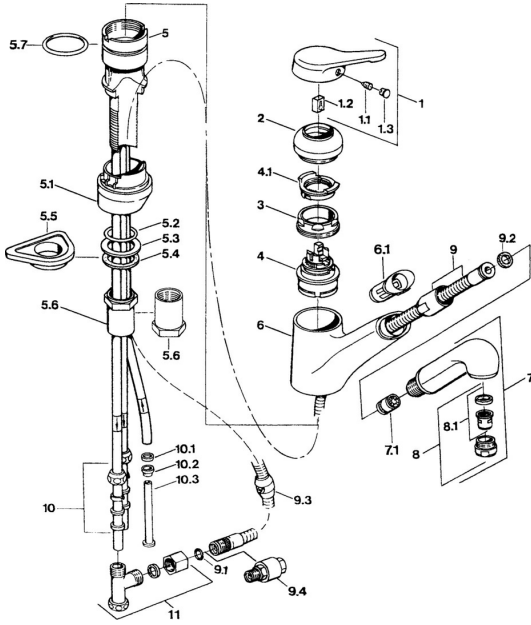

EAN: 4015474650664
static.hansa.com/03321131

Ersatzteile

SP03321131

	Name	Art.-Nr.
1	Hebel Chrom Ausgelaufen	59910346
1.1	Schraube, M5x8, SW2.5	59904755
1.2	Kunststoffadapter	59904778
1.3	Blindstopfen, hot/cold	59906705
2	Abdeckkappe Chrom Ausgelaufen	59910329
3	Befestigungsschraube, M50x1, SW45	59904890
4	Kartusche, 4.8 eco	59904601
5.1	Stützring Chrom Ausgelaufen	59910384
5.2	O-Ring, d 38x3.5	59910236
5.3	Dichtung, 48x33.5x2	59902283
5.4	Gleitring	59904893
5.5	PVC-Befestigungsplatte	59910008
5.6	Schraube, R1 Ausgelaufen	59904894
5.6	Verlängerungssatz Ausgelaufen	59902707
5.7	O-Ring, 47.29x2.62 Ausgelaufen	59906351
6	Auslauf Chrom Ausgelaufen	59910391
6.1	Schlauchdurchführung Ausgelaufen	59910630
7.1	Rückschlagventil	59905714
8	Luftsprudler, M24x1 A, low pressure Chrom	59902692
8.1	Luftsprudler, M22/24, ND	59901553
9	Schlauch, L=1500, G1/2-M14x1 Chrom	59905067
9.1	O-Ring, d 7.65x1.78	59902337
9.2	Dichtung, 18.5/12x2 Ausgelaufen	59905070
9.3	Gegengewicht	59905891
9.4	Nippel Ausgelaufen	59910801
10	Überwurfmutter	59904969
10.1	Dichtungskit, 14.9x8.5x1	59902352
10.2	Dichtungskit, 10x8	59902272
10.3	Schlauch	59902151
11	T-Stück Ausgelaufen	59910798
12	Handbrause Chrom Ausgelaufen	59910401