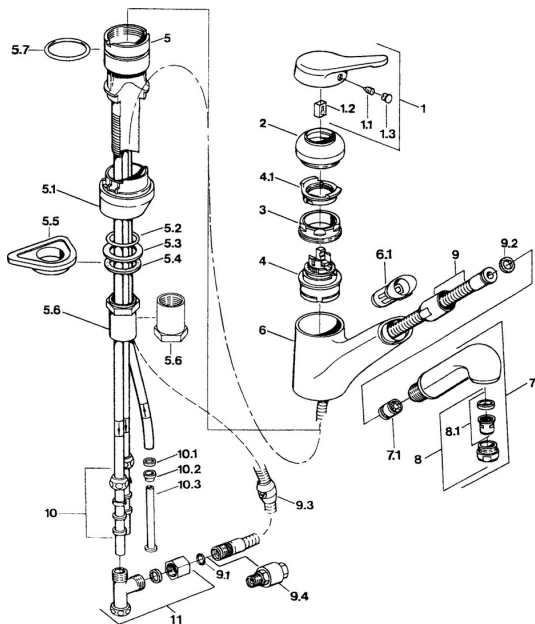

EAN: 4015474650664
static.hansa.com/03321131

Náhradní díly

SP03321131

	Název	Kód
1	Páka Chrom Ukončeno	59910346
1.1	Šroub, M5x8, SW2.5	59904755
1.2	Kluzné pouzdro (osazené)	59904778
1.3	Plug, hot/cold	59906705
2	Krytka Chrom Ukončeno	59910329
3	Upevňovací šroub, M50x1, SW45	59904890
4	Kartuše, 4.8 eco	59904601
5.1	Support ring Chrom Ukončeno	59910384
5.2	O-kroužek, d 38x3.5	59910236
5.3	Těsnění, 48x33.5x2	59902283
5.4	Kroužek	59904893
5.5	Upevňovací destička	59910008
5.6	Šroub, R1 Ukončeno	59904894
5.6	Nástavec-sada Ukončeno	59902707
5.7	O-kroužek, 47.29x2.62 Ukončeno	59906351
6	Výtokové rameno Chrom Ukončeno	59910391
6.1	Průchodka Ukončeno	59910630
7.1	Zpětný ventil	59905714
8	Aerator, M24x1 A, low pressure Chrom	59902692
8.1	Aerator, M22/24, ND	59901553
9	Hadice, L=1500, G1/2-M14x1 Chrom	59905067
9.1	O-kroužek, d 7.65x1.78	59902337
9.2	Těsnění, 18.5/12x2 Ukončeno	59905070
9.3	Counterbalance	59905891
9.4	Šroubení Ukončeno	59910801
10	Montáž matice	59904969
10.1	Těsnící sada, 14.9x8.5x1	59902352
10.2	Těsnící sada, 10x8	59902272
10.3	Hadice	59902151
11	T-connector Ukončeno	59910798
12	Ruční sprcha Chrom Ukončeno	59910401