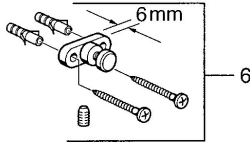

### SP03200900

	Name	Art.-Nr.
1	Seifenschale <span style="background-color: #cccccc;">Ausgelaufen</span>	59911629
5	Befestigungssatz <span style="background-color: #cccccc;">Ausgelaufen</span>	59911646
N.I.	Ring <span style="background-color: #cccccc;">Ausgelaufen</span>	59911755
N.I.	Wandhalter Chrom <span style="background-color: #cccccc;">Ausgelaufen</span>	59912703