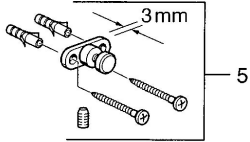

### SP03200900

	Name	Art.-Nr.
1	Seifenschale <span style="background-color: #cccccc;">Ausgelaufen</span>	59911629
5	Befestigungssatz <span style="background-color: #cccccc;">Ausgelaufen</span>	59911646
N.I.	Ring <span style="background-color: #cccccc;">Ausgelaufen</span>	59911755
N.I.	Wandhalter Chrom <span style="background-color: #cccccc;">Ausgelaufen</span>	59912703