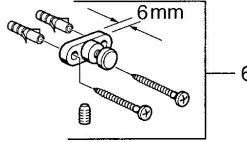

## Spare parts

### SP03200900

	Name	Code
1	Soap tray <span style="background-color: #cccccc;">Discontinued</span>	59911629
5	Fixing set <span style="background-color: #cccccc;">Discontinued</span>	59911646
N.I.	Ring <span style="background-color: #cccccc;">Discontinued</span>	59911755
N.I.	Wall bracket Chrome <span style="background-color: #cccccc;">Discontinued</span>	59912703