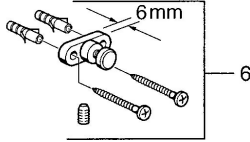

EAN: 4015474531994
static.hansa.com/0320090040

Ersatzteile

SP03200900

	Name	Art.-Nr.
1	Seifenschale Ausgelaufen	59911629
5	Befestigungssatz Ausgelaufen	59911646
N.I.	Ring Ausgelaufen	59911755
N.I.	Wandhalter Chrom Ausgelaufen	59912703