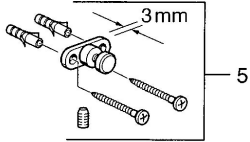

EAN: 4015474531994
static.hansa.com/0320090040

Ersatzteile

SP03200900

	Name	Art.-Nr.
1	Seifenschale Ausgelaufen	59911629
5	Befestigungssatz Ausgelaufen	59911646
N.I.	Ring Ausgelaufen	59911755
N.I.	Wandhalter Chrom Ausgelaufen	59912703