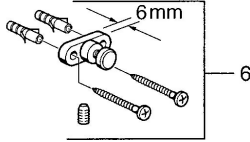

EAN: 4015474531857
static.hansa.com/03200900

Ersatzteile

SP03200900

	Name	Art.-Nr.
1	Seifenschale Ausgelaufen	59911629
5	Befestigungssatz Ausgelaufen	59911646
N.I.	Ring Ausgelaufen	59911755
N.I.	Wandhalter Chrom Ausgelaufen	59912703