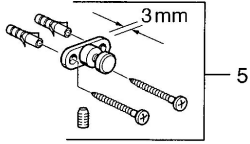

EAN: 4015474531857
static.hansa.com/03200900

Ersatzteile

SP03200900

	Name	Art.-Nr.
1	Seifenschale Ausgelaufen	59911629
5	Befestigungssatz Ausgelaufen	59911646
N.I.	Ring Ausgelaufen	59911755
N.I.	Wandhalter Chrom Ausgelaufen	59912703