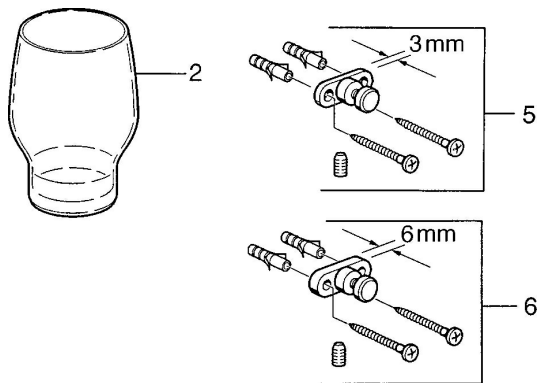

EAN: 4015474531819

static.hansa.com/0319090094

Náhradní díly

SP03190900

	Název	Kód
2	Sklo Průhledná Ukončeno	59911627
5	Upevňovací set Ukončeno	59911646