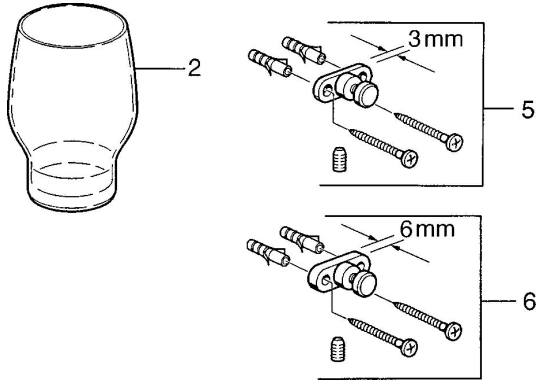

EAN: 4015474531772
static.hansa.com/0319090092

Ersatzteile

SP03190900

	Name	Art.-Nr.
2	Glas Transparent Ausgelaufen	59911627
5	Befestigungssatz Ausgelaufen	59911646