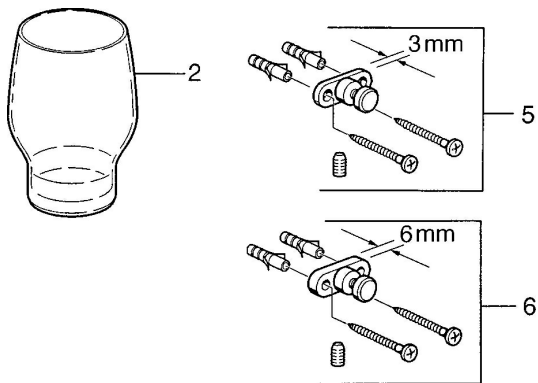

EAN: 4015474531772

static.hansa.com/0319090092

Náhradní díly

SP03190900

	Název	Kód
2	Sklo Průhledná Ukončeno	59911627
5	Upevňovací set Ukončeno	59911646