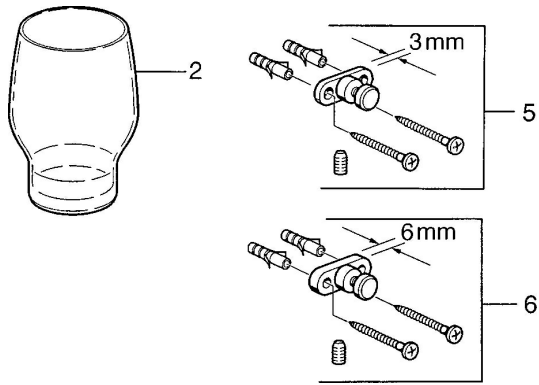

## Pièces de rechange

### SP03190900

|   | Nom                                      | Code     |
|---|--|----------|
| 2 | Verre Transparent <span>Arrêté</span>    | 59911627 |
| 5 | Ensemble de fixation <span>Arrêté</span> | 59911646 |