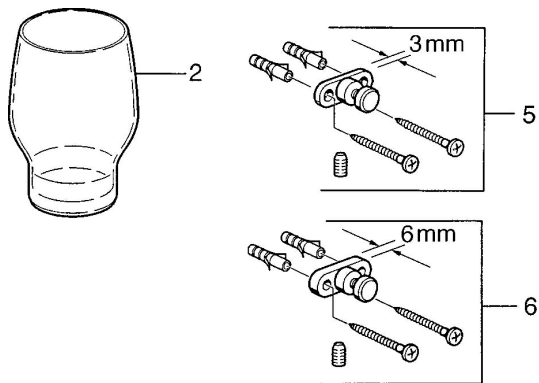

EAN: 4015474531802
static.hansa.com/0319090084
Náhradní díly

SP03190900

	Název	Kód
2	Sklo Průhledná Ukončeno	59911627
5	Upevňovací set Ukončeno	59911646