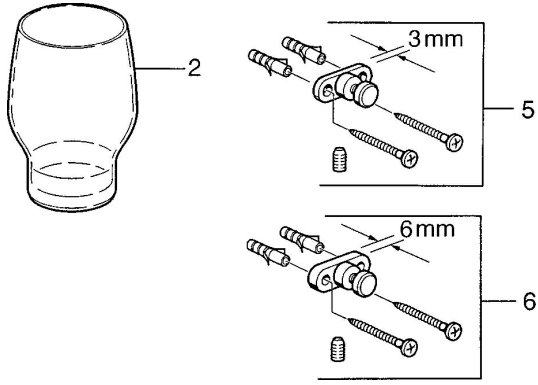

EAN: 4015474531789
static.hansa.com/0319090082

Parti di ricambio

SP03190900

	Nome	Codice
2	Bicchiere Trasparente Fuori produzione	59911627
5	Set di fissaggio Fuori produzione	59911646