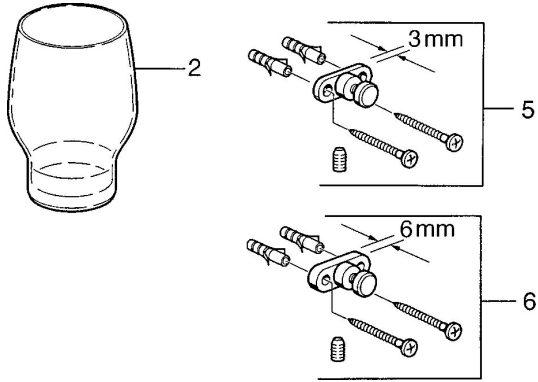

EAN: 4015474531840
static.hansa.com/0319090040

Náhradné diely

SP03190900

	Názov	Kód
2	Glass Transparentná Ukončené	59911627
5	Upevňovací set Ukončené	59911646